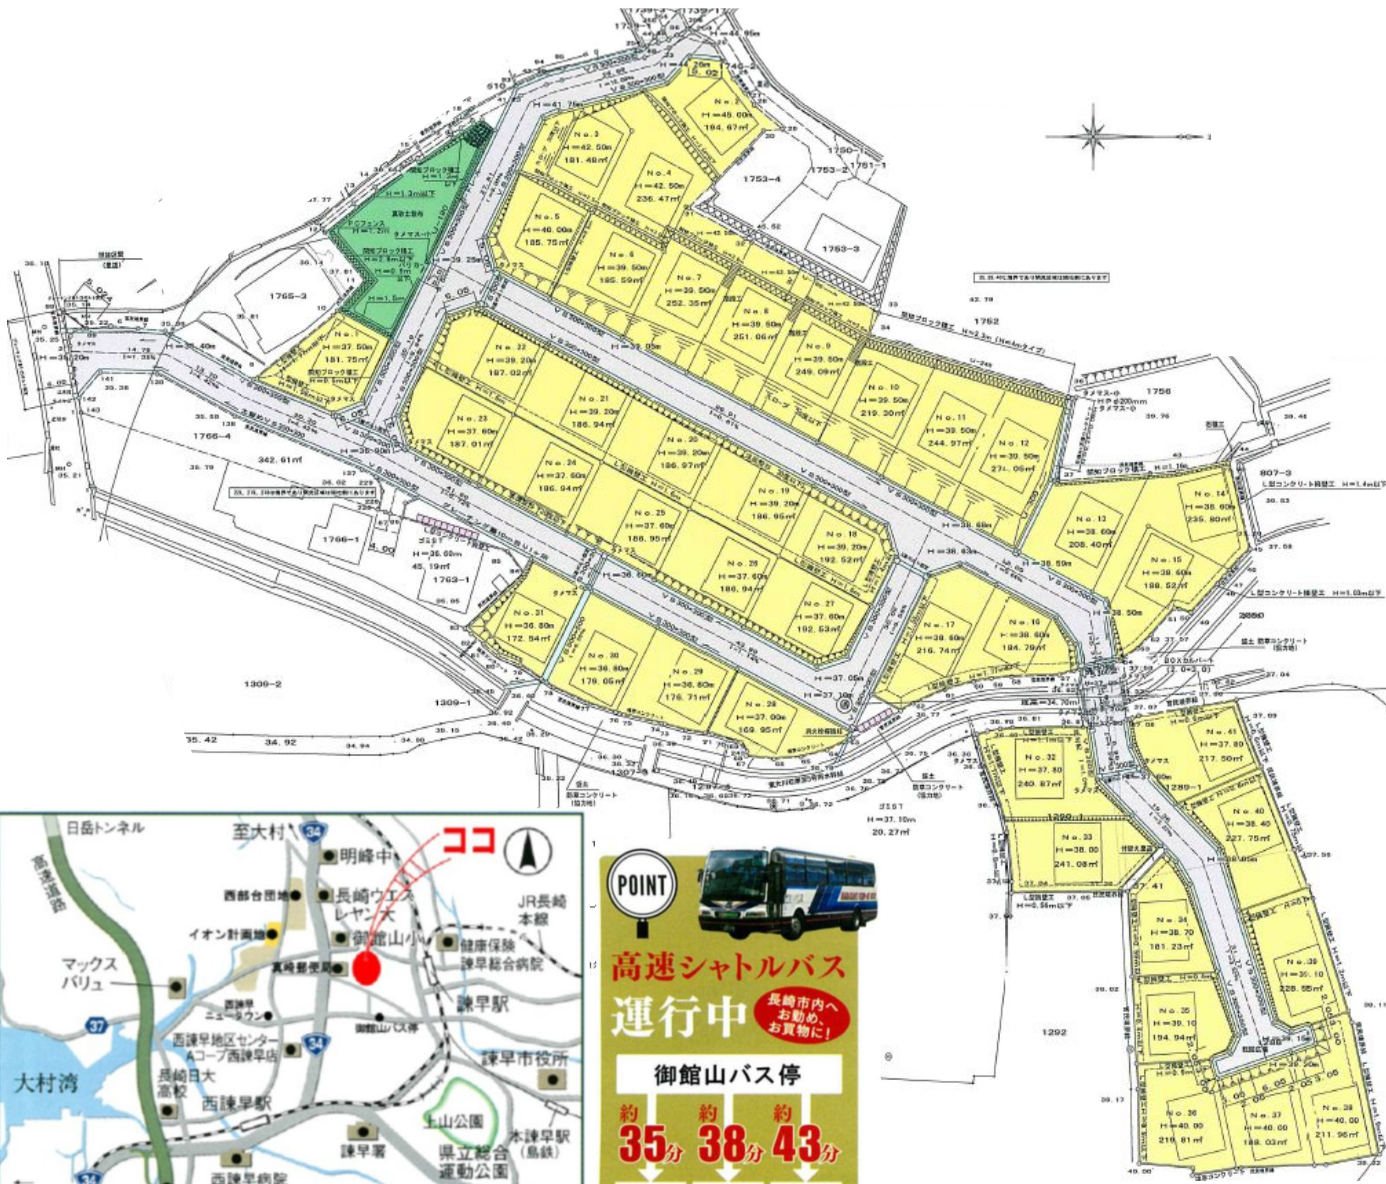

県内初

県産材 住宅団地

みたち いさはや御館の丘

県産材活用
による
地域創生

ホウ酸処理と
セルローズ断熱
による
長期の品質維持

宅配ボックス
セキュリティホン
標準装備

所在地	諫早市真崎町、栄田町
学校区	真城小学校、御館山小学校 真城中学校、明峰中学校
都市計画区域	市街化区域
用途地域	第一種低層住居地域
建蔽率	50%
容積率	80%
工期	H30年3月完成予定

POINT

**高速シャトルバス
運行中**

長崎市内へ
お勧め
お買物に!

御館山バス停

約 **35分** 約 **38分** 約 **43分**

県庁裏門前 長崎市役所前 長崎駅前